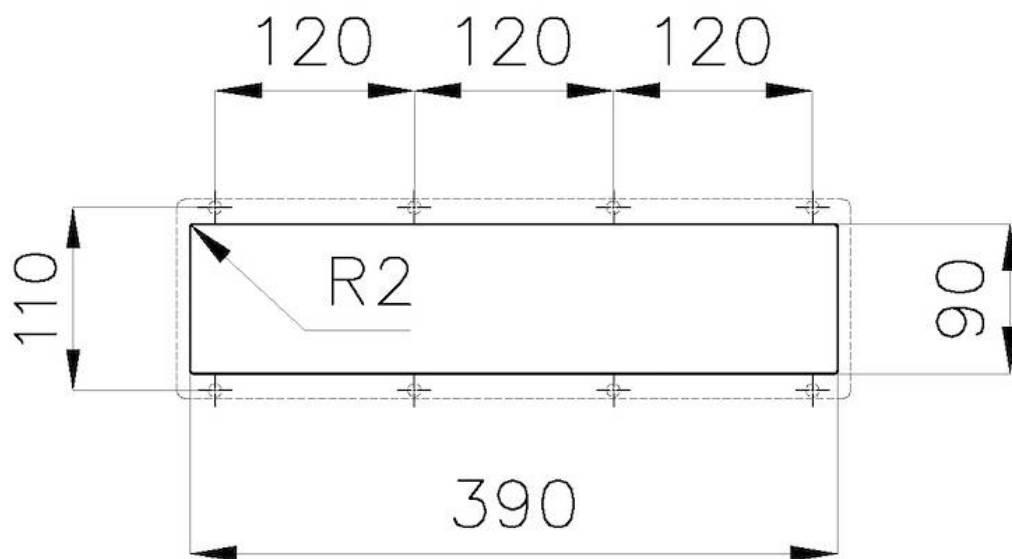

Spazzolatura in linea

Base

45 cm

Dimensioni esterne

406 x 120 mm

Dimensioni interne

390 x 72 mm

Larghezza

## Sottotop/Undermount

B-B:  
 Dettaglio installazione  
 Installation detail

A-A:  
 Dettaglio installazione positive reveal e sistema di fissaggio  
 Installation detail with positive reveal and fixing system

\*spessore consigliato per un abbinamento perfetto con gli accessori  
 \*recommended thickness for a perfect match with the accessories

Dimensioni per foratura top  
Cut out size