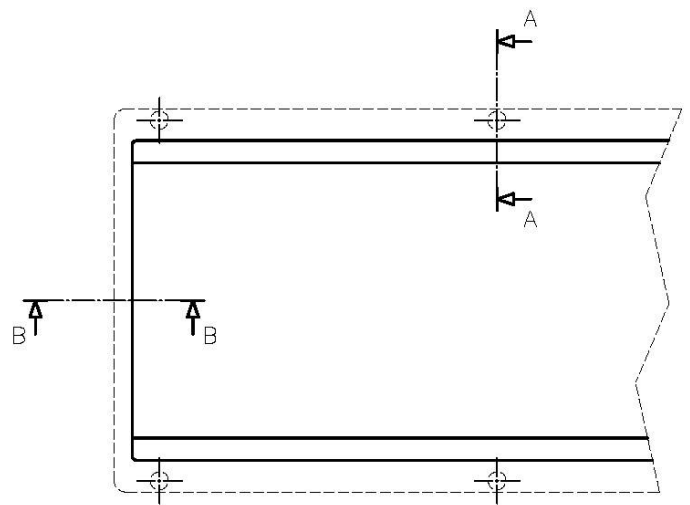

Spazzolatura in linea

Base

45 cm

Dimensioni esterne

406 x 120 mm

Dimensioni interne

390 x 72 mm

Larghezza

## DATI TECNICI

## Sottotop/Undermount

B-B:  
 Dettaglio installazione  
 Installation detail

A-A:  
 Dettaglio installazione positive reveal e sistema di fissaggio  
 Installation detail with positive reveal and fixing system