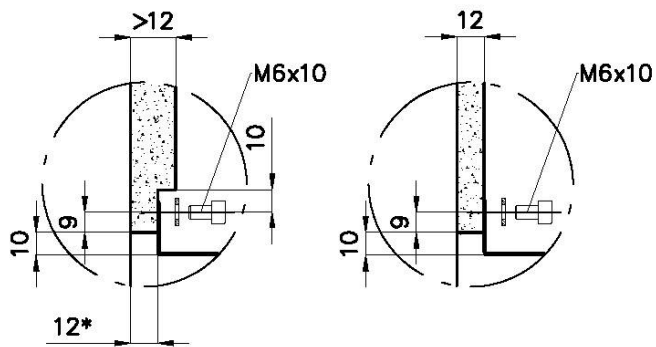

Sottotop/Undermount

A-A:
Dettaglio installazione positive reveal e sistema di fissaggio
Installation detail with positive reveal and fixing system